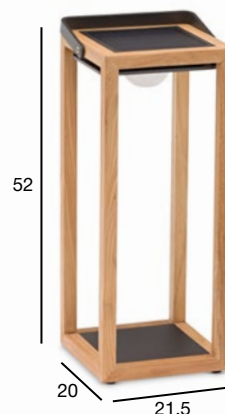

SALA КОЛЛЕКЦИЯ

SALA КОЛЛЕКЦИЯ

Ощутите подлинное очарование и комфорт тиковых ламп Sala, освещающих ваши внутренние и наружные помещения.

SALA КОЛЛЕКЦИЯ

ТИК/АНТРАЦИТ

ЛАМПА
0214-4

ЛАМПА
0215-4

ЛАМПА
0216-4