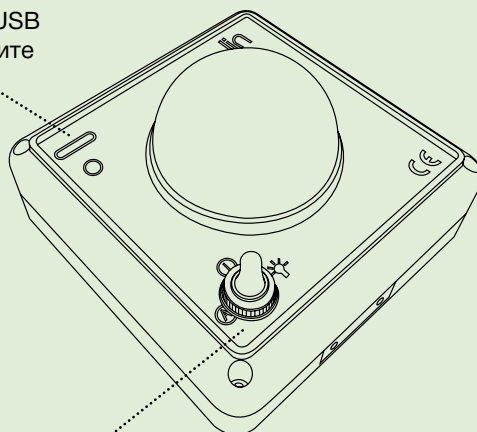

SALA КОЛЛЕКЦИЯ

Солнечная панель легко заряжается через USB и имеет порт подключения USB-C. Подключите ее к компьютеру или сетевой розетке с помощью прилагаемого провода.

Часы горения после 5 часов зарядки под прямыми солнечными лучами:

- интенсивность света 30%: 10-18 часов
- интенсивность света 50%: 8-12 часов
- интенсивность света 100%: 5-7 часов

Полная зарядка с помощью USB-кабеля:

- интенсивность света 30%: 10-18 часов
- интенсивность света 50%: 8-12 часов
- интенсивность света 100%: 5-7 часов