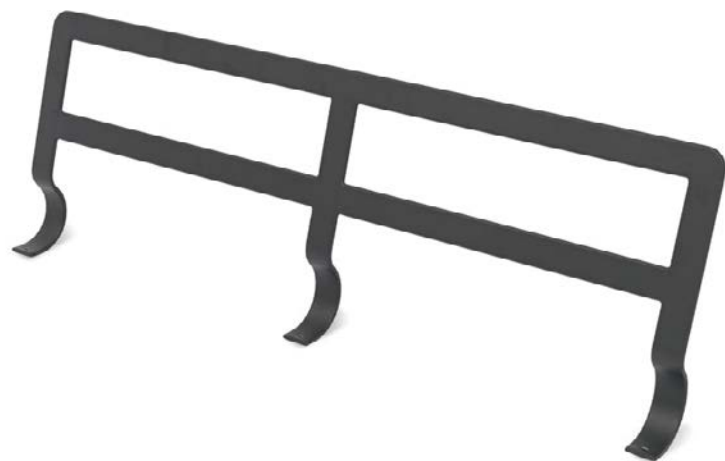

GOTLAND КОЛЛЕКЦИЯ

Большая подушка сиденья может быть заменена на подушку меньшего размера + столешница из тикового дерева.

GOTLAND КОЛЛЕКЦИЯ

Истинное очарование этих модульных элементов заключается в их универсальности – они могут легко трансформироваться с левого торца на правый, просто поворачивая рамы и закрепляя ножки.

GOTLAND КОЛЛЕКЦИЯ

Ножки имеют регулируемые по высоте подножки.

После установки рамы в нужное положение, спинка и ножки привинчиваются к раме!

GOTLAND КОЛЛЕКЦИЯ

Обратите внимание на его универсальность: простое изменение положения ножек позволяет в мгновение ока превратить его из одноместного в двухместный. Это замечательное изделие не только добавляет гибкости вашему пространству, но и упрощает управление инвентарем, позволяя без особых усилий устанавливать как одноместные, так и двухместные шезлонги.