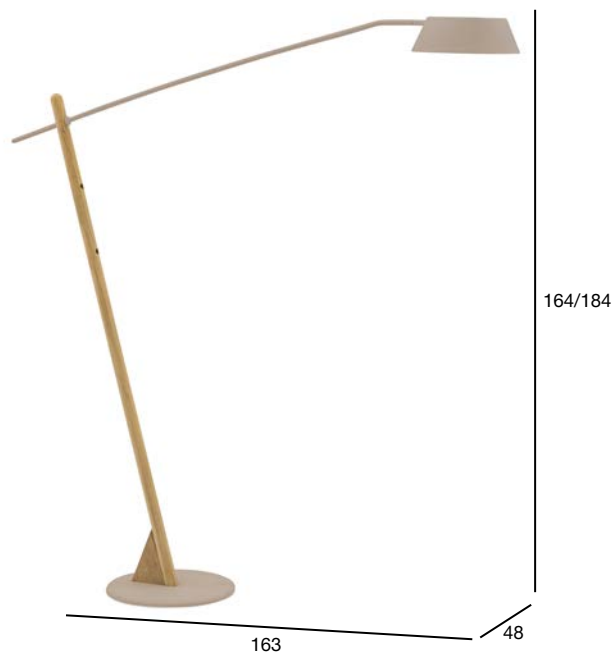

SOLNA КОЛЛЕКЦИЯ

ТИК/БЕЖЕВЫЙ АЛЮМИНИЙ

ТОРШЕР
0246-4

ТОРШЕР
0244-4

ТИК/АНТРАЦИТ АЛЮМИНИЙ

ТОРШЕР
0247-4

ТОРШЕР
0245-4