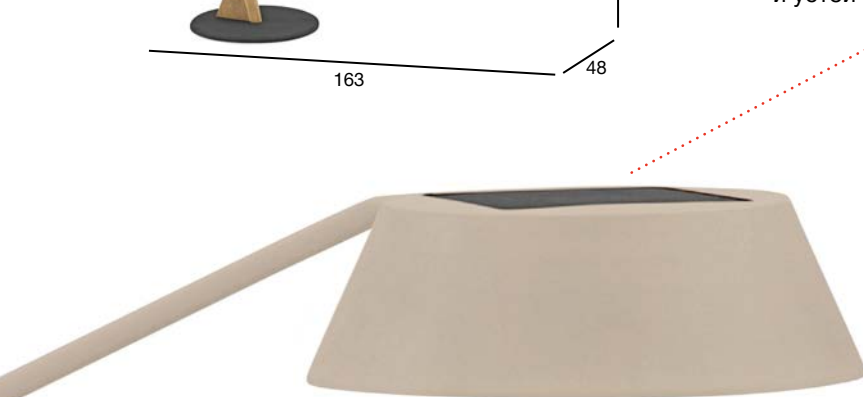

Поскольку торшер работает на солнечных батареях, он может светить до 12 часов, имеет три режима освещения, перезаряжаем и устойчив к атмосферным воздействиям.