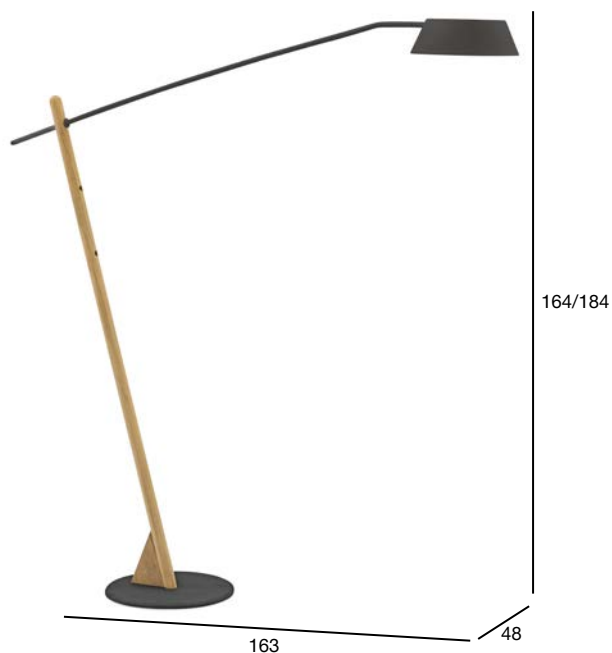

SOLNA КОЛЛЕКЦИЯ